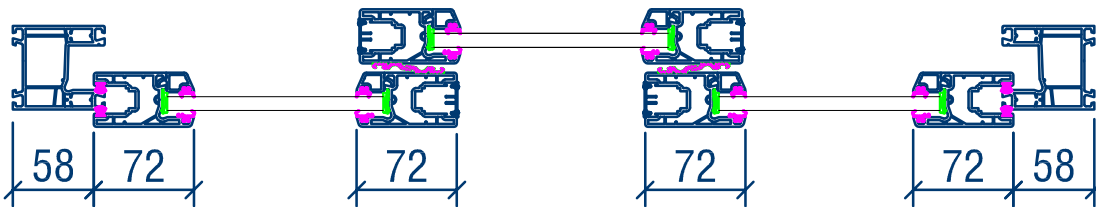

Cửa sổ 3 cánh trượt + fix

BÊN TRONG