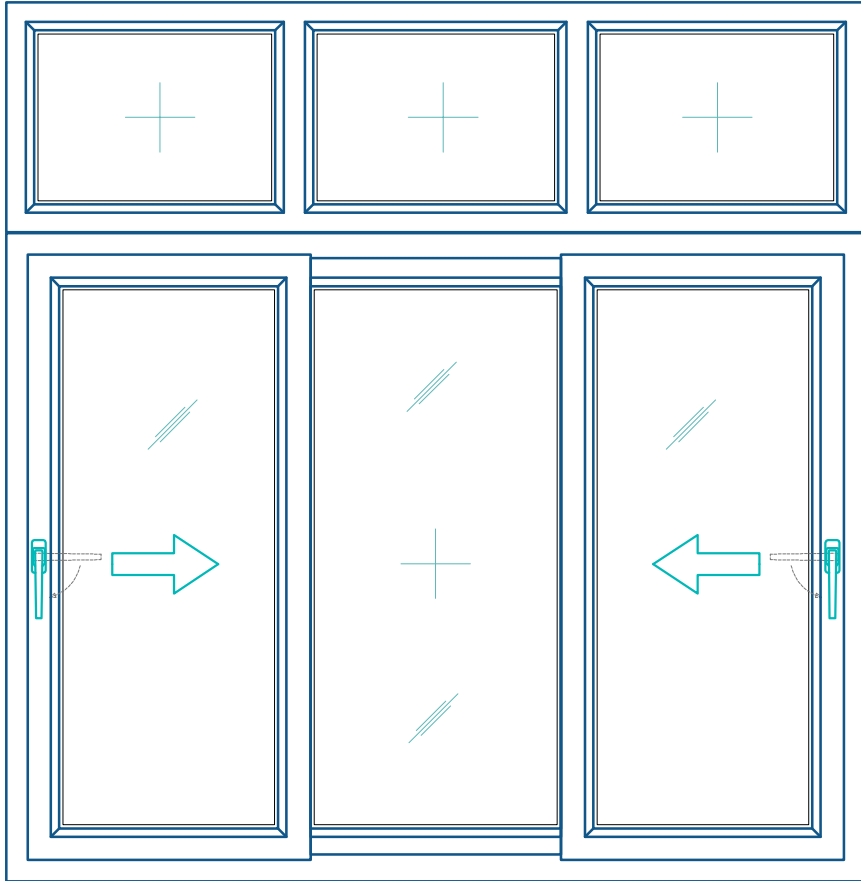

Cửa sổ 3 cánh trượt + fix

BÊN TRONG